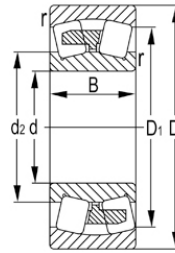

## 22200 Series

select	Inquiry Designation		Principal Dimensions(mm)				Basic Load Ratings(KN)		Limited Speed(rpm)	Weight (kg)
			d	D	B	rs min	Dynamic(Cr)	Static(Cor)	Grease Oil	
22205	25	52	18	1	36.5	36	6500	10000	0.186	
22205K	25	52	18	1	36.5	36	6500	10000	0.182	
22205KW33C3	25	52	18	1	36.5	36	6500	10000	0.182	
22205W33C3	25	52	18	1	36.5	36	6500	10000	0.186	
22206	30	62	20	1	49	49	5700	8800	0.287	
22206K	30	62	20	1	49	49	5700	8800	0.282	
22206KW33C3	30	62	20	1	49	49	5700	8800	0.282	
22206W33C3	30	62	20	1	49	49	5700	8800	0.287	
22207	35	72	23	1.1	69.5	71	4900	7500	0.446	
22207K	35	72	23	1.1	69.5	71	4900	7500	0.437	
22207KW33C3	35	72	23	1.1	69.5	71	4900	7500	0.437	
22207W33C3	35	72	23	1.1	69.5	71	4900	7500	0.446	
22208	40	80	23	1.1	79	88.5	4300	6600	0.526	
22208K	40	80	23	1.1	79	88.5	4300	6600	0.515	
22208KW33C3	40	80	23	1.1	79	88.5	4300	6600	0.515	
22208W33C3	40	80	23	1.1	79	88.5	4300	6600	0.526	
22209	45	85	23	1.1	82.5	95	3800	5900	0.584	
22209K	45	85	23	1.1	82.5	95	3800	5900	0.572	
22209KW33C3	45	85	23	1.1	82.5	95	3800	5900	0.572	
22209W33C3	45	85	23	1.1	82.5	95	3800	5900	0.584	
22210	50	90	23	1.1	86	102	3500	5300	0.63	
22210K	50	90	23	1.1	86	102	3500	5300	0.616	
22210KW33C3	50	90	23	1.1	86	102	3500	5300	0.616	
22210W33C3	50	90	23	1.1	86	102	3500	5300	0.63	

## 22200 Series

22211	55	100	25	1.5	118	144	3200	4900	0.808
22211K	55	100	25	1.5	118	144	3200	4900	0.79
22211KW33C3	55	100	25	1.5	93.5	110	3200	4200	0.832
22211W33C3	55	100	25	1.5	118	144	3200	4900	0.808
22212	60	110	28	1.5	115	147	2900	4500	1.15
22212K	60	110	28	1.5	115	147	2900	4500	1.13