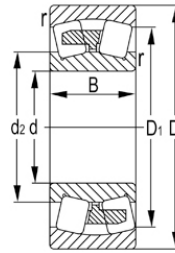

## 23000 Series

select	Inquiry Designation	Principal Dimensions(mm)					Basic Load Ratings(KN)		Limited Speed(rpm)	Weight (kg)
		d	D	B	rs	min	Dynamic(Cr)	Static(Cor)	Grease Oil	
23022	110	170	45	2	282	455	1800	2800	3.71	
23022K	110	170	45	2	282	455	1800	2800	3.58	
23022KW33C3	110	170	45	2	282	455	1800	2800	3.58	
23022W33C3	110	170	45	2	282	455	1800	2800	3.71	
23024	120	180	46	2	296	495	1700	2600	4.05	
23024K	120	180	46	2	296	495	1700	2600	3.9	
23024KW33C3	120	180	46	2	296	495	1700	2600	3.9	
23024W33C3	120	180	46	2	296	495	1700	2600	4.05	
23026	130	200	52	2	375	620	1500	2300	5.9	
23026K	130	200	52	2	375	620	1500	2300	5.69	
23026KW33C3	130	200	52	2	375	620	1500	2300	5.69	
23026W33C3	130	200	52	2	375	620	1500	2300	5.9	
23028	140	210	53	2	405	690	1400	2200	6.35	
23028K	140	210	53	2	405	690	1400	2200	6.12	
23028KW33C3	140	210	53	2	405	690	1400	2200	6.12	
23028W33C3	140	210	53	2	405	690	1400	2200	6.35	
23030	150	225	56	2.1	445	775	1300	2000	7.73	
23030K	150	225	56	2.1	445	775	1300	2000	7.45	
23030KW33C3	150	225	56	2.1	445	775	1300	2000	7.45	
23030W33C3	150	225	56	2.1	445	775	1300	2000	7.73	
23032	160	240	60	2.1	505	885	1200	1900	9.42	
23032K	160	240	60	2.1	505	885	1200	1900	9.09	
23032KW33C3	160	240	60	2.1	505	885	1200	1900	9.09	
23032W33C3	160	240	60	2.1	505	885	1200	1900	9.42	

## 23000 Series

23034	170	260	67	2.1	630	1080	1100	1800	12.7
23034K	170	260	67	2.1	630	1080	1100	1800	12.3
23034KW33C3	170	260	67	2.1	630	1080	1100	1800	12.3
23034W33C3	170	260	67	2.1	630	1080	1100	1800	12.7
23036	180	280	74	2.1	740	1290	1100	1700	16.7
23036K	180	280	74	2.1	740	1290	1100	1700	16.1