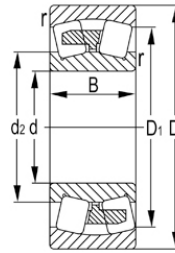

23100 Series

select	Inquiry Designation	Principal Dimensions(mm)					Basic Load Ratings(KN)		Limited Speed(rpm)	Weight (kg)
		d	D	B	rs	min	Dynamic(Cr)	Static(Cor)	Grease Oil	
23120	100	165	52	2	310	470	1700	2600	4.3	
23120K	100	165	52	2	310	470	1700	2600	4.16	
23120KW33C3	100	165	52	2	310	470	1700	2600	4.16	
23120W33C3	100	165	52	2	310	470	1700	2600	4.3	
23122	110	180	56	2	370	580	1500	2400	5.4	
23122K	110	180	56	2	370	580	1500	2400	5.22	
23122KW33C3	110	180	56	2	370	580	1500	2400	5.22	
23122W33C3	110	180	56	2	370	580	1500	2400	5.4	
23124	120	200	62	2	455	705	1400	2100	7.7	
23124K	120	200	62	2	455	705	1400	2100	7.46	
23124KW33C3	120	200	62	2	455	705	1400	2100	7.46	
23124W33C3	120	200	62	2	455	705	1400	2100	7.7	
23126	130	210	64	2	495	795	1300	2000	8.47	
23126K	130	210	64	2	495	795	1300	2000	8.2	
23126KW33C3	130	210	64	2	495	795	1300	2000	8.2	
23126W33C3	130	210	64	2	495	795	1300	2000	8.47	
23128	140	225	68	2.1	540	895	1200	1800	10.2	
23128K	140	225	68	2.1	540	895	1200	1800	9.86	
23128KW33C3	140	225	68	2.1	540	895	1200	1800	9.86	
23128W33C3	140	225	68	2.1	540	895	1200	1800	10.2	
23130	150	250	80	2.1	730	1190	1100	1700	15.6	
23130K	150	250	80	2.1	730	1190	1100	1700	15.1	
23130KW33C3	150	250	80	2.1	730	1190	1100	1700	15.1	
23130W33C3	150	250	80	2.1	730	1190	1100	1700	15.6	

23100 Series

23132	160	270	86	2.1	840	1370	1000	1600	19.8
23132K	160	270	86	2.1	840	1370	1000	1600	19.2
23132KW33C3	160	270	86	2.1	840	1370	1000	1600	19.2
23132W33C3	160	270	86	2.1	840	1370	1000	1600	19.8
23134	170	280	88	2.1	885	1490	960	1500	21.5
23134K	170	280	88	2.1	885	1490	960	1500	20.8