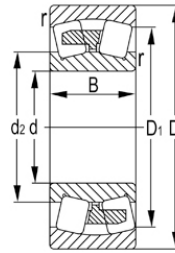

## 23100 Series

select	Inquiry Designation	Principal Dimensions(mm)					Basic Load Ratings(KN)		Limited Speed(rpm)	Weight (kg)
		d	D	B	rs	min	Dynamic(Cr)	Static(Cor)	Grease Oil	
23120	100	165	52	2	310	470	1700	2600	4.3	
23120K	100	165	52	2	310	470	1700	2600	4.16	
23120KW33C3	100	165	52	2	310	470	1700	2600	4.16	
23120W33C3	100	165	52	2	310	470	1700	2600	4.3	
23122	110	180	56	2	370	580	1500	2400	5.4	
23122K	110	180	56	2	370	580	1500	2400	5.22	
23122KW33C3	110	180	56	2	370	580	1500	2400	5.22	
23122W33C3	110	180	56	2	370	580	1500	2400	5.4	
23124	120	200	62	2	455	705	1400	2100	7.7	
23124K	120	200	62	2	455	705	1400	2100	7.46	
23124KW33C3	120	200	62	2	455	705	1400	2100	7.46	
23124W33C3	120	200	62	2	455	705	1400	2100	7.7	
23126	130	210	64	2	495	795	1300	2000	8.47	
23126K	130	210	64	2	495	795	1300	2000	8.2	
23126KW33C3	130	210	64	2	495	795	1300	2000	8.2	
23126W33C3	130	210	64	2	495	795	1300	2000	8.47	
23128	140	225	68	2.1	540	895	1200	1800	10.2	
23128K	140	225	68	2.1	540	895	1200	1800	9.86	
23128KW33C3	140	225	68	2.1	540	895	1200	1800	9.86	
23128W33C3	140	225	68	2.1	540	895	1200	1800	10.2	
23130	150	250	80	2.1	730	1190	1100	1700	15.6	
23130K	150	250	80	2.1	730	1190	1100	1700	15.1	
23130KW33C3	150	250	80	2.1	730	1190	1100	1700	15.1	
23130W33C3	150	250	80	2.1	730	1190	1100	1700	15.6	

## 23100 Series

23132	160	270	86	2.1	840	1370	1000	1600	19.8
23132K	160	270	86	2.1	840	1370	1000	1600	19.2
23132KW33C3	160	270	86	2.1	840	1370	1000	1600	19.2
23132W33C3	160	270	86	2.1	840	1370	1000	1600	19.8
23134	170	280	88	2.1	885	1490	960	1500	21.5
23134K	170	280	88	2.1	885	1490	960	1500	20.8