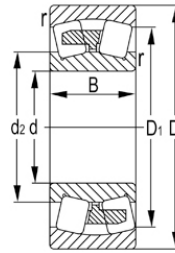

## 23200 Series

select	Inquiry Designation		Principal Dimensions(mm)				Basic Load Ratings(KN)		Limited Speed(rpm)	Weight (kg)
			d	D	B	rs	min Dynamic(Cr)	Static(Cor)	Grease Oil	
23218	90	160	52.4	2	315	455	1800	2800	4.45	
23218K	90	160	52.4	2	315	455	1800	2800	4.32	
23218KW33C3	90	160	52.4	2	315	455	1800	2800	4.32	
23218W33C3	90	160	52.4	2	315	455	1800	2800	4.45	
23220	100	180	60.3	2.1	405	580	1600	2500	6.47	
23220K	100	180	60.3	2.1	405	580	1600	2500	6.28	
23220KW33C3	100	180	60.3	2.1	405	580	1600	2500	6.28	
23220W33C3	100	180	60.3	2.1	405	580	1600	2500	6.47	
23222	110	200	69.8	2.1	515	760	1400	2200	9.71	
23222K	110	200	69.8	2.1	515	760	1400	2200	9.43	
23222KW33C3	110	200	69.8	2.1	515	760	1400	2200	9.43	
23222W33C3	110	200	69.8	2.1	515	760	1400	2200	9.71	
23224	120	215	76	2.1	585	880	1300	2000	12.1	
23224K	120	215	76	2.1	585	880	1300	2000	11.7	
23224KW33C3	120	215	76	2.1	585	880	1300	2000	11.7	
23224W33C3	120	215	76	2.1	585	880	1300	2000	12.1	
23226	130	230	80	3	685	1060	1200	1900	14.3	
23226K	130	230	80	3	685	1060	1200	1900	13.9	
23226KW33C3	130	230	80	3	685	1060	1200	1900	13.9	
23226W33C3	130	230	80	3	685	1060	1200	1900	14.3	
23228	140	250	88	3	805	1270	1100	1700	18.8	
23228K	140	250	88	3	805	1270	1100	1700	18.2	
23228KW33C3	140	250	88	3	805	1270	1100	1700	18.2	
23228W33C3	140	250	88	3	805	1270	1100	1700	18.8	

## 23200 Series

23230	150	270	96	3	935	1460	1000	1600	24.1
23230K	150	270	96	3	935	1460	1000	1600	23.4
23230KW33C3	150	270	96	3	935	1460	1000	1600	23.4
23230W33C3	150	270	96	3	935	1460	1000	1600	24.1
23232	160	290	104	3	1050	1660	960	1500	30
23232K	160	290	104	3	1050	1660	960	1500	29.1