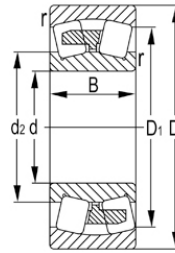

23200 Series

select	Inquiry Designation		Principal Dimensions(mm)				Basic Load Ratings(KN)		Limited Speed(rpm)	Weight (kg)
			d	D	B	rs	min Dynamic(Cr)	Static(Cor)	Grease Oil	
23218	90	160	52.4	2	315	455	1800	2800	4.45	
23218K	90	160	52.4	2	315	455	1800	2800	4.32	
23218KW33C3	90	160	52.4	2	315	455	1800	2800	4.32	
23218W33C3	90	160	52.4	2	315	455	1800	2800	4.45	
23220	100	180	60.3	2.1	405	580	1600	2500	6.47	
23220K	100	180	60.3	2.1	405	580	1600	2500	6.28	
23220KW33C3	100	180	60.3	2.1	405	580	1600	2500	6.28	
23220W33C3	100	180	60.3	2.1	405	580	1600	2500	6.47	
23222	110	200	69.8	2.1	515	760	1400	2200	9.71	
23222K	110	200	69.8	2.1	515	760	1400	2200	9.43	
23222KW33C3	110	200	69.8	2.1	515	760	1400	2200	9.43	
23222W33C3	110	200	69.8	2.1	515	760	1400	2200	9.71	
23224	120	215	76	2.1	585	880	1300	2000	12.1	
23224K	120	215	76	2.1	585	880	1300	2000	11.7	
23224KW33C3	120	215	76	2.1	585	880	1300	2000	11.7	
23224W33C3	120	215	76	2.1	585	880	1300	2000	12.1	
23226	130	230	80	3	685	1060	1200	1900	14.3	
23226K	130	230	80	3	685	1060	1200	1900	13.9	
23226KW33C3	130	230	80	3	685	1060	1200	1900	13.9	
23226W33C3	130	230	80	3	685	1060	1200	1900	14.3	
23228	140	250	88	3	805	1270	1100	1700	18.8	
23228K	140	250	88	3	805	1270	1100	1700	18.2	
23228KW33C3	140	250	88	3	805	1270	1100	1700	18.2	
23228W33C3	140	250	88	3	805	1270	1100	1700	18.8	

23200 Series

23230	150	270	96	3	935	1460	1000	1600	24.1
23230K	150	270	96	3	935	1460	1000	1600	23.4
23230KW33C3	150	270	96	3	935	1460	1000	1600	23.4
23230W33C3	150	270	96	3	935	1460	1000	1600	24.1
23232	160	290	104	3	1050	1660	960	1500	30
23232K	160	290	104	3	1050	1660	960	1500	29.1