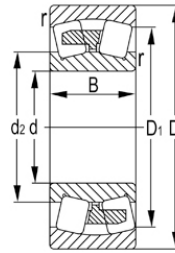

## 23900 Series

select	Inquiry Designation		Principal Dimensions(mm)				Basic Load Ratings(KN)		Limited Speed(rpm)		Weight (kg)
			d	D	B	rs min	Dynamic(Cr)	Static(Cor)	Grease	Oil	
23936	180	250	52	2	440	835	1200	1800	8.21		
23936K	180	250	52	2	440	835	1200	1800	7.95		
23936KW33C3	180	250	52	2	440	835	1200	1800	7.95		
23936W33C3	180	250	52	2	440	835	1200	1800	8.21		
23938	190	260	52	2	460	890	1100	1700	8.6		
23938K	190	260	52	2	460	890	1100	1700	8.34		
23938KW33C3	190	260	52	2	460	890	1100	1700	8.34		
23938W33C3	190	260	52	2	460	890	1100	1700	8.6		
23940	200	280	60	2.1	545	1100	1000	1600	12.1		
23940K	200	280	60	2.1	545	1100	1000	1600	11.7		
23940KW33C3	200	280	60	2.1	545	1100	1000	1600	11.7		
23940W33C3	200	280	60	2.1	545	1100	1000	1600	12.1		
23944	220	300	60	2.1	565	1170	930	1400	13.1		
23944K	220	300	60	2.1	565	1170	930	1400	12.7		
23944KW33C3	220	300	60	2.1	565	1170	930	1400	12.7		
23944W33C3	220	300	60	2.1	565	1170	930	1400	13.1		
23948	240	320	60	2.1	565	1190	840	1300	14		
23948K	240	320	60	2.1	565	1190	840	1300	13.6		
23948KW33C3	240	320	60	2.1	565	1190	840	1300	13.6		
23948W33C3	240	320	60	2.1	565	1190	840	1300	14		
23952	260	360	75	2.1	760	1580	770	1200	24		
23952K	260	360	75	2.1	760	1580	770	1200	23.3		
23952KW33C3	260	360	75	2.1	760	1580	770	1200	23.3		
23952W33C3	260	360	75	2.1	760	1580	770	1200	24		

## 23900 Series

23956	280	380	75	2.1	830	1750	710	1100	26.4
23956K	280	380	75	2.1	830	1750	710	1100	25.6
23956KW33C3	280	380	75	2.1	830	1750	710	1100	25.6
23956W33C3	280	380	75	2.1	830	1750	710	1100	26.4
23960	300	420	90	3	1110	2320	650	1000	40
23960K	300	420	90	3	1110	2320	650	1000	38.7