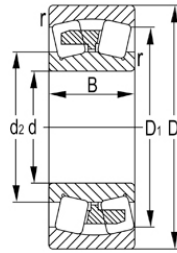

23900 Series

select	Inquiry Designation		Principal Dimensions(mm)				Basic Load Ratings(KN)		Limited Speed(rpm)		Weight (kg)
			d	D	B	rs	min Dynamic(Cr)	Static(Cor)	Grease	Oil	
23936	180	250	52	2	440	835	1200	1800	8.21		
23936K	180	250	52	2	440	835	1200	1800	7.95		
23936KW33C3	180	250	52	2	440	835	1200	1800	7.95		
23936W33C3	180	250	52	2	440	835	1200	1800	8.21		
23938	190	260	52	2	460	890	1100	1700	8.6		
23938K	190	260	52	2	460	890	1100	1700	8.34		
23938KW33C3	190	260	52	2	460	890	1100	1700	8.34		
23938W33C3	190	260	52	2	460	890	1100	1700	8.6		
23940	200	280	60	2.1	545	1100	1000	1600	12.1		
23940K	200	280	60	2.1	545	1100	1000	1600	11.7		
23940KW33C3	200	280	60	2.1	545	1100	1000	1600	11.7		
23940W33C3	200	280	60	2.1	545	1100	1000	1600	12.1		
23944	220	300	60	2.1	565	1170	930	1400	13.1		
23944K	220	300	60	2.1	565	1170	930	1400	12.7		
23944KW33C3	220	300	60	2.1	565	1170	930	1400	12.7		
23944W33C3	220	300	60	2.1	565	1170	930	1400	13.1		
23948	240	320	60	2.1	565	1190	840	1300	14		
23948K	240	320	60	2.1	565	1190	840	1300	13.6		
23948KW33C3	240	320	60	2.1	565	1190	840	1300	13.6		
23948W33C3	240	320	60	2.1	565	1190	840	1300	14		
23952	260	360	75	2.1	760	1580	770	1200	24		
23952K	260	360	75	2.1	760	1580	770	1200	23.3		
23952KW33C3	260	360	75	2.1	760	1580	770	1200	23.3		
23952W33C3	260	360	75	2.1	760	1580	770	1200	24		

23900 Series

23956	280	380	75	2.1	830	1750	710	1100	26.4
23956K	280	380	75	2.1	830	1750	710	1100	25.6
23956KW33C3	280	380	75	2.1	830	1750	710	1100	25.6
23956W33C3	280	380	75	2.1	830	1750	710	1100	26.4
23960	300	420	90	3	1110	2320	650	1000	40
23960K	300	420	90	3	1110	2320	650	1000	38.7