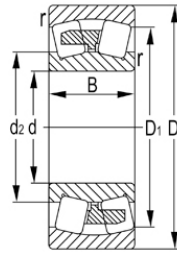

## 24100 Series

select	Inquiry Designation		Principal Dimensions(mm)			Basic Load Ratings(KN)			Limited Speed(rpm)		Weight (kg)
			d	D	B	rs min	Dynamic(Cr)	Static(Cor)	Grease	Oil	
24122	110	180	69	2	450	755	1500	2400	7.07		
24122K30	110	180	69	2	450	755	1500	2400	6.96		
24122K30W33C3	110	180	69	2	450	755	1500	2400	6.96		
24122W33C3	110	180	69	2	450	755	1500	2400	7.07		
24124	120	200	80	2	575	945	1400	2100	10.3		
24124K30	120	200	80	2	575	945	1400	2100	10.1		
24124K30W33C3	120	200	80	2	575	945	1400	2100	10.1		
24124W33C3	120	200	80	2	575	945	1400	2100	10.3		
24126	130	210	80	2	585	995	1300	2000	11		
24126K30	130	210	80	2	585	995	1300	2000	10.8		
24126K30W33C3	130	210	80	2	585	995	1300	2000	10.8		
24126W33C3	130	210	80	2	585	995	1300	2000	11		
24128	140	225	85	2.1	670	1150	1200	1800	13.3		
24128K30	140	225	85	2.1	670	1150	1200	1800	13.1		
24128K30W33C3	140	225	85	2.1	670	1150	1200	1800	13.1		
24128W33C3	140	225	85	2.1	670	1150	1200	1800	13.3		
24130	150	250	100	2.1	885	1520	1100	1700	20.2		
24130K30	150	250	100	2.1	885	1520	1100	1700	20		
24130K30W33C3	150	250	100	2.1	885	1520	1100	1700	20		
24130W33C3	150	250	100	2.1	885	1520	1100	1700	20.2		
24132	160	270	109	2.1	1040	1780	1000	1600	26		
24132K30	160	270	109	2.1	1040	1780	1000	1600	25.6		
24132K30W33C3	160	270	109	2.1	1040	1780	1000	1600	25.6		
24132W33C3	160	270	109	2.1	1040	1780	1000	1600	26		
24134	170	280	109	2.1	1080	1880	960	1500	27.2		

## 24100 Series

24134K30	170	280	109	2.1	1080	1880	960	1500	26.8
24134K30W33C3	170	280	109	2.1	1080	1880	960	1500	26.8
24134W33C3	170	280	109	2.1	1080	1880	960	1500	27.2
24136	180	300	118	3	1250	2210	900	1400	34.3
24136K30	180	300	118	3	1250	2210	900	1400	33.8