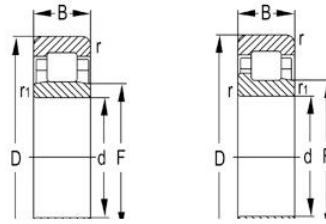

NU2200 Series

select	Inquiry	Designation	Principal Dimensions(mm)					Basic Load Ratings(KN)		Limited Speed(rpm)		Weight (kg)
			d	D	B	rs min	rs1min	Dynamic(Cr)	Static(Cor)	Grease	Oil	
NU2204E	20	47	18	1	0.6	30.5	28.3	14000	16000	0.158		
NU2205E	25	52	18	1	0.6	35	34.5	11000	13000	0.186		
NU2206E	30	62	20	1	0.6	49	50	9700	11000	0.297		
NU2207E	35	72	23	1.1	0.6	61.5	65.5	8500	10000	0.455		
NU2208	40	80	23	1.1	1.1	58	62	8500	10000	0.49		
NU2208E	40	80	23	1.1	1.1	72.5	77.5	7600	8900	0.552		
NU2209	45	85	23	1.1	1.1	61.5	68	7600	9000	0.53		
NU2209E	45	85	23	1.1	1.1	76	84.5	6800	8000	0.6		
NU2210	50	90	23	1.1	1.1	64	73.5	6900	8100	0.571		
NU2210E	50	90	23	1.1	1.1	79.5	91.5	6200	7300	0.652		
NU2211	55	100	25	1.5	1.1	75.5	87	6300	7400	0.773		
NU2211E	55	100	25	1.5	1.1	97	114	5600	6600	0.968		
NU2212	60	110	28	1.5	1.5	96	116	5800	6800	1.06		
NU2212E	60	110	28	1.5	1.5	131	157	5200	6100	1.21		
NU2213	65	120	31	1.5	1.5	120	149	5400	6300	1.4		
NU2213E	65	120	31	1.5	1.5	149	181	4800	5600	1.6		
NU2214	70	125	31	1.5	1.5	119	151	5000	5900	1.47		
NU2214E	70	125	31	1.5	1.5	156	194	4500	5200	1.7		
NU2215	75	130	31	1.5	1.5	130	162	4700	5500	1.55		
NU2215E	75	130	31	1.5	1.5	162	207	4200	4900	1.79		
NU2216	80	140	33	2	2	147	186	4400	5100	1.93		
NU2216E	80	140	33	2	2	186	243	3900	4600	2.12		
NU2217	85	150	36	2	2	170	218	4100	4800	2.44		
NU2217E	85	150	36	2	2	217	279	3700	4300	2.68		

NU2200 Series

NU2218	90	160	40	2	2	197	248	3900	4600	3.1
NU2218E	90	160	40	2	2	242	315	3500	4100	3.33
NU2219	95	170	43	2.1	2.1	230	298	3600	4300	3.79
NU2219E	95	170	43	2.1	2.1	286	370	3300	3800	4.14
NU2220	100	180	46	2.1	2.1	258	340	3500	4100	4.57
NU2220E	100	180	46	2.1	2.1	335	445	3100	3600	5.01