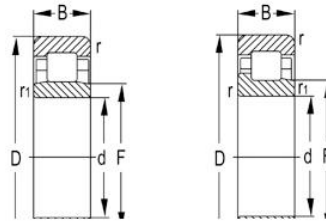

## NJ2200 Series

select	Inquiry Designation	Principal Dimensions(mm)							Basic Load Ratings(KN)		Limited Speed(rpm)	Weight (kg)
		d	D	B	rs	min	rs1min	Dynamic(Cr)	Static(Cor)	Grease	Oil	
NJ2204E	20	47	18	1	0.6	30.5	28.3	14000	16000	0.158		
NJ2205E	25	52	18	1	0.6	35	34.5	11000	13000	0.186		
NJ2206E	30	62	20	1	0.6	49	50	9700	11000	0.297		
NJ2207E	35	72	23	1.1	0.6	61.5	65.5	8500	10000	0.455		
NJ2208	40	80	23	1.1	1.1	58	62	8500	10000	0.49		
NJ2208E	40	80	23	1.1	1.1	72.5	77.5	7600	8900	0.552		
NJ2209	45	85	23	1.1	1.1	61.5	68	7600	9000	0.53		
NJ2209E	45	85	23	1.1	1.1	76	84.5	6800	8000	0.6		
NJ2210	50	90	23	1.1	1.1	64	73.5	6900	8100	0.571		
NJ2210E	50	90	23	1.1	1.1	79.5	91.5	6200	7300	0.652		
NJ2211	55	100	25	1.5	1.1	75.5	87	6300	7400	0.773		
NJ2211E	55	100	25	1.5	1.1	97	114	5600	6600	0.968		
NJ2212	60	110	28	1.5	1.5	96	116	5800	6800	1.06		
NJ2212E	60	110	28	1.5	1.5	131	157	5200	6100	1.21		
NJ2213	65	120	31	1.5	1.5	120	149	5400	6300	1.4		
NJ2213E	65	120	31	1.5	1.5	149	181	4800	5600	1.6		
NJ2214	70	125	31	1.5	1.5	119	151	5000	5900	1.47		
NJ2214E	70	125	31	1.5	1.5	156	194	4500	5200	1.7		
NJ2215	75	130	31	1.5	1.5	130	162	4700	5500	1.55		
NJ2215E	75	130	31	1.5	1.5	162	207	4200	4900	1.79		
NJ2216	80	140	33	2	2	147	186	4400	5100	1.93		
NJ2216E	80	140	33	2	2	186	243	3900	4600	2.12		
NJ2217	85	150	36	2	2	170	218	4100	4800	2.44		
NJ2217E	85	150	36	2	2	217	279	3700	4300	2.68		

## NJ2200 Series

NJ2218	90	160	40	2	2	197	248	3900	4600	3.1
NJ2218E	90	160	40	2	2	242	315	3500	4100	3.33
NJ2219	95	170	43	2.1	2.1	230	298	3600	4300	3.79
NJ2219E	95	170	43	2.1	2.1	286	370	3300	3800	4.14
NJ2220	100	180	46	2.1	2.1	258	340	3500	4100	4.57
NJ2220E	100	180	46	2.1	2.1	335	445	3100	3600	5.01