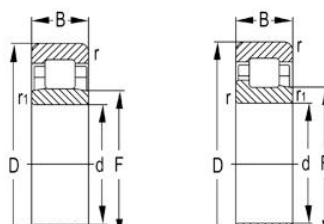

NJ300Series

select	Inquiry	Designation	Principal Dimensions(mm)					Basic Load Ratings(KN)		Limited Speed(rpm)	Weight (kg)
			d	D	B	rs	min rs1min	Dynamic(Cr)	Static(Cor)	Grease Oil	
NJ304E	20	52	15	1.1	0.6	31.5	26.9	13000	15000	0.176	
NJ305E	25	62	17	1.1	1.1	41.5	37.5	11000	13000	0.275	
NJ306E	30	72	19	1.1	1.1	53	50	9300	11000	0.398	
NJ307E	35	80	21	1.5	1.1	71	71	8100	9600	0.545	
NJ308	40	90	23	1.5	1.5	58.5	57	8000	9400	0.658	
NJ308E	40	90	23	1.5	1.5	83	81.5	7200	8500	0.754	
NJ309	45	100	25	1.5	1.5	74	71	7200	8400	0.877	
NJ309E	45	100	25	1.5	1.5	97.5	98.5	6500	7600	0.996	
NJ310	50	110	27	2	2	87	86	6500	7700	1.14	
NJ310E	50	110	27	2	2	110	113	5900	6900	1.3	
NJ311	55	120	29	2	2	111	111	5900	7000	1.45	
NJ311E	55	120	29	2	2	137	143	5300	6300	1.65	
NJ312	60	130	31	2.1	2.1	124	126	5500	6500	1.8	
NJ312E	60	130	31	2.1	2.1	150	157	4900	5800	2.05	
NJ313	65	140	33	2.1	2.1	135	139	5100	6000	2.23	
NJ313E	65	140	33	2.1	2.1	181	191	4600	5400	2.54	
NJ314	70	150	35	2.1	2.1	158	168	4700	5500	2.71	
NJ314E	70	150	35	2.1	2.1	205	222	4200	5000	3.1	
NJ315	75	160	37	2.1	2.1	190	205	4400	5200	3.28	
NJ315E	75	160	37	2.1	2.1	240	263	4000	4700	3.74	
NJ316	80	170	39	2.1	2.1	190	207	4100	4800	3.86	
NJ316E	80	170	39	2.1	2.1	256	282	3700	4400	4.22	
NJ317	85	180	41	3	3	212	228	3900	4600	4.54	
NJ317E	85	180	41	3	3	291	330	3500	4100	4.81	

NJ300Series

NJ318	90	190	43	3	3	240	265	3700	4300	5.3
NJ318E	90	190	43	3	3	315	355	3300	3900	5.72
NJ319	95	200	45	3	3	259	285	3400	4000	6.13
NJ319E	95	200	45	3	3	335	385	3100	3600	6.62
NJ320	100	215	47	3	3	299	335	3300	3800	7.49
NJ320E	100	215	47	3	3	380	425	2900	3500	8.57