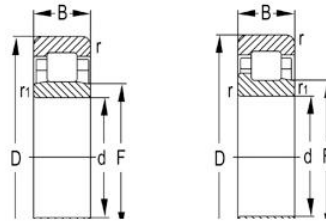

## NJ2300 Series

select	Inquiry	Designation	Principal Dimensions(mm)				Basic Load Ratings(KN)		Limited Speed(rpm)	Weight	
			d	D	B	rs min	rs1min	Dynamic(Cr)		Static(Cor)	Grease
NJ2304E	20	52	21	1.1	0.6	42	39	12000	14000	0.242	
NJ2305E	25	62	24	1.1	1.1	57	56	9700	11000	0.386	
NJ2306E	30	72	27	1.1	1.1	74.5	77.5	8300	9700	0.58	
NJ2307E	35	80	31	1.5	1.1	99	109	7200	8500	0.78	
NJ2308	40	90	33	1.5	1.5	82.5	88	7000	8200	0.951	
NJ2308E	40	90	33	1.5	1.5	114	122	6400	7500	1.06	
NJ2309	45	100	36	1.5	1.5	99	104	6300	7400	1.27	
NJ2309E	45	100	36	1.5	1.5	137	153	5700	6800	1.41	
NJ2310	50	110	40	2	2	121	131	5700	6700	1.7	
NJ2310E	50	110	40	2	2	163	187	5200	6100	1.9	
NJ2311	55	120	43	2	2	148	162	5200	6100	2.17	
NJ2311E	55	120	43	2	2	201	233	4700	5600	2.37	
NJ2312	60	130	46	2.1	2.1	169	188	4800	5700	2.71	
NJ2312E	60	130	46	2.1	2.1	222	262	4400	5200	2.96	
NJ2313	65	140	48	2.1	2.1	188	212	4400	5200	3.27	
NJ2313E	65	140	48	2.1	2.1	248	287	4100	4800	3.48	
NJ2314	70	150	51	2.1	2.1	223	262	4100	4800	3.98	
NJ2314E	70	150	51	2.1	2.1	274	325	3800	4400	4.25	
NJ2315	75	160	55	2.1	2.1	258	300	3800	4500	4.87	
NJ2315E	75	160	55	2.1	2.1	330	395	3500	4100	5.25	
NJ2316	80	170	58	2.1	2.1	274	330	3600	4200	5.79	
NJ2316E	80	170	58	2.1	2.1	355	430	3300	3900	6.25	
NJ2317	85	180	60	3	3	315	380	3400	4000	6.7	
NJ2317E	85	180	60	3	3	395	485	3100	3700	7.16	

## NJ2300 Series

NJ2318	90	190	64	3	3	325	395	3200	3800	7.95
NJ2318E	90	190	64	3	3	435	535	2900	3400	8.56
NJ2319	95	200	67	3	3	370	460	3000	3500	9.2
NJ2319E	95	200	67	3	3	460	585	2700	3200	9.8
NJ2320	100	215	73	3	3	410	505	2900	3400	11.7
NJ2320E	100	215	73	3	3	570	715	2600	3100	12.8