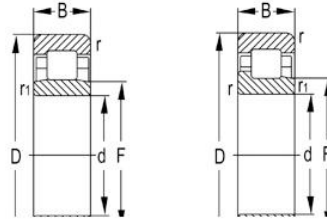

NF2200 Series

select	Inquiry Designation	Principal Dimensions(mm)						Basic Load Ratings(KN)		Limited Speed(rpm)	Weight (kg)
		d	D	B	rs	min	rs1min	Dynamic(Cr)	Static(Cor)	Grease Oil	
NF2203EM	17	40	16	0.6	0.3	24	22	16000	18000	0.095	
NF2204EM	20	47	18	1	0.6	22.2	20.3	15000	18000	0.141	
NF2205EM	25	52	18	1	0.6	23.7	22.8	10000	14000	0.168	
NF2206EM	30	62	20	1	0.6	23.9	33.1	7500	11000	0.3	
NF2207EM	35	72	23	1.1	0.6	49	51.2	6500	9500	0.45	
NF2208EM	40	80	23	1.1	1.1	58.3	62	6000	9000	0.49	
NF2209EM	45	85	23	1.1	1.1	61.4	67.8	5300	8000	0.54	
NF2210EM	50	90	23	1.1	1.1	64.2	73.6	5000	7500	0.65	
NF2211EM	55	100	25	1.5	1.1	75.3	87.2	4300	6700	0.77	
NF2212EM	60	110	28	1.5	1.5	101	123	4000	6300	1.09	
NF2213EM	65	120	31	1.5	1.5	120	149	3500	5600	1.55	
NF2214EM	70	125	31	1.5	1.5	119	151	3300	5300	1.7	
NF2215EM	75	130	31	1.5	1.5	135	172	3000	5000	1.8	
NF2216EM	80	140	33	2	2	148	186	2800	4800	2.2	
NF2217EM	85	150	36	2	2	169	218	2600	4500	2.8	
NF2218EM	90	160	40	2	2	207	265	2400	4300	3.6	
NF2219EM	95	170	43	2.1	2.1	230	298	2200	4000	4.3	
NF2220EM	100	180	46	2.1	2.1	259	338	2000	3800	5.99	
NF2222EM	110	200	53	2.1	2.1	334	442	1600	3400	8.7	
NF2224EM	120	215	58	2.1	2.1	367	492	1200	3000	9.55	
NF2226EM	130	230	64	3	3	395	560	1000	2800	11.9	