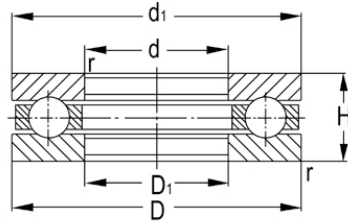

51400 Series

select	Inquiry	Designation	Principal Dimensions(mm)			Basic Load Ratings(KN)		Limited Speed(rpm)		Weight (kg)
			d	D	T	Dynamic(Cr)	Static(Cor)	Grease	Oil	
51405	25	60	24	55.5	89.2	2200	3400	0.31		
51406	30	70	28	72.5	125	1900	3000	0.51		
51407	35	80	32	86.8	155	1700	2600	0.76		
51408	40	90	36	112	205	1500	2200	1.06		
51409	45	100	39	140	262	1400	2000	1.41		
51410	50	110	43	160	302	1300	1900	1.86		
51411	55	120	48	182	355	1100	1700	2.51		
51412	60	130	51	200	395	1000	1600	3.08		
51413	65	140	56	215	448	900	1400	3.91		
51414	70	150	60	255	560	850	1300	4.85		
51415	75	160	65	268	615	800	1200	6.08		
51416	80	170	68	292	692	750	1100	7.12		
51417	85	180	72	318	782	700	1000	8.28		